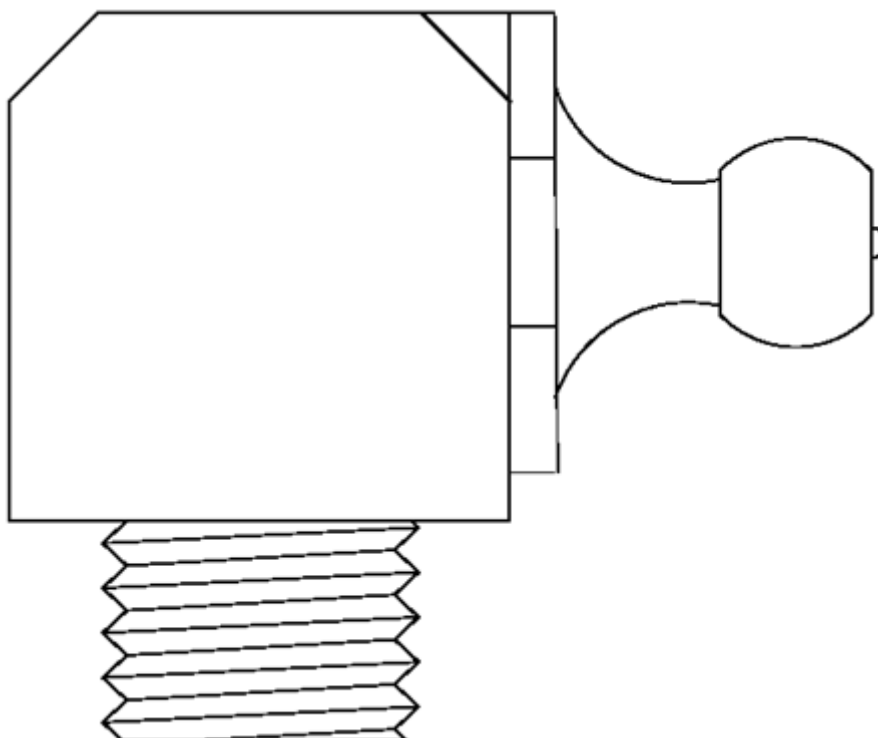

Varenummer: 53090302

Beskrivelse: KLEE keglesmørenippel DIN 71412 Type H3
90 grader, G1/4

Mål

Gevind = G1/4